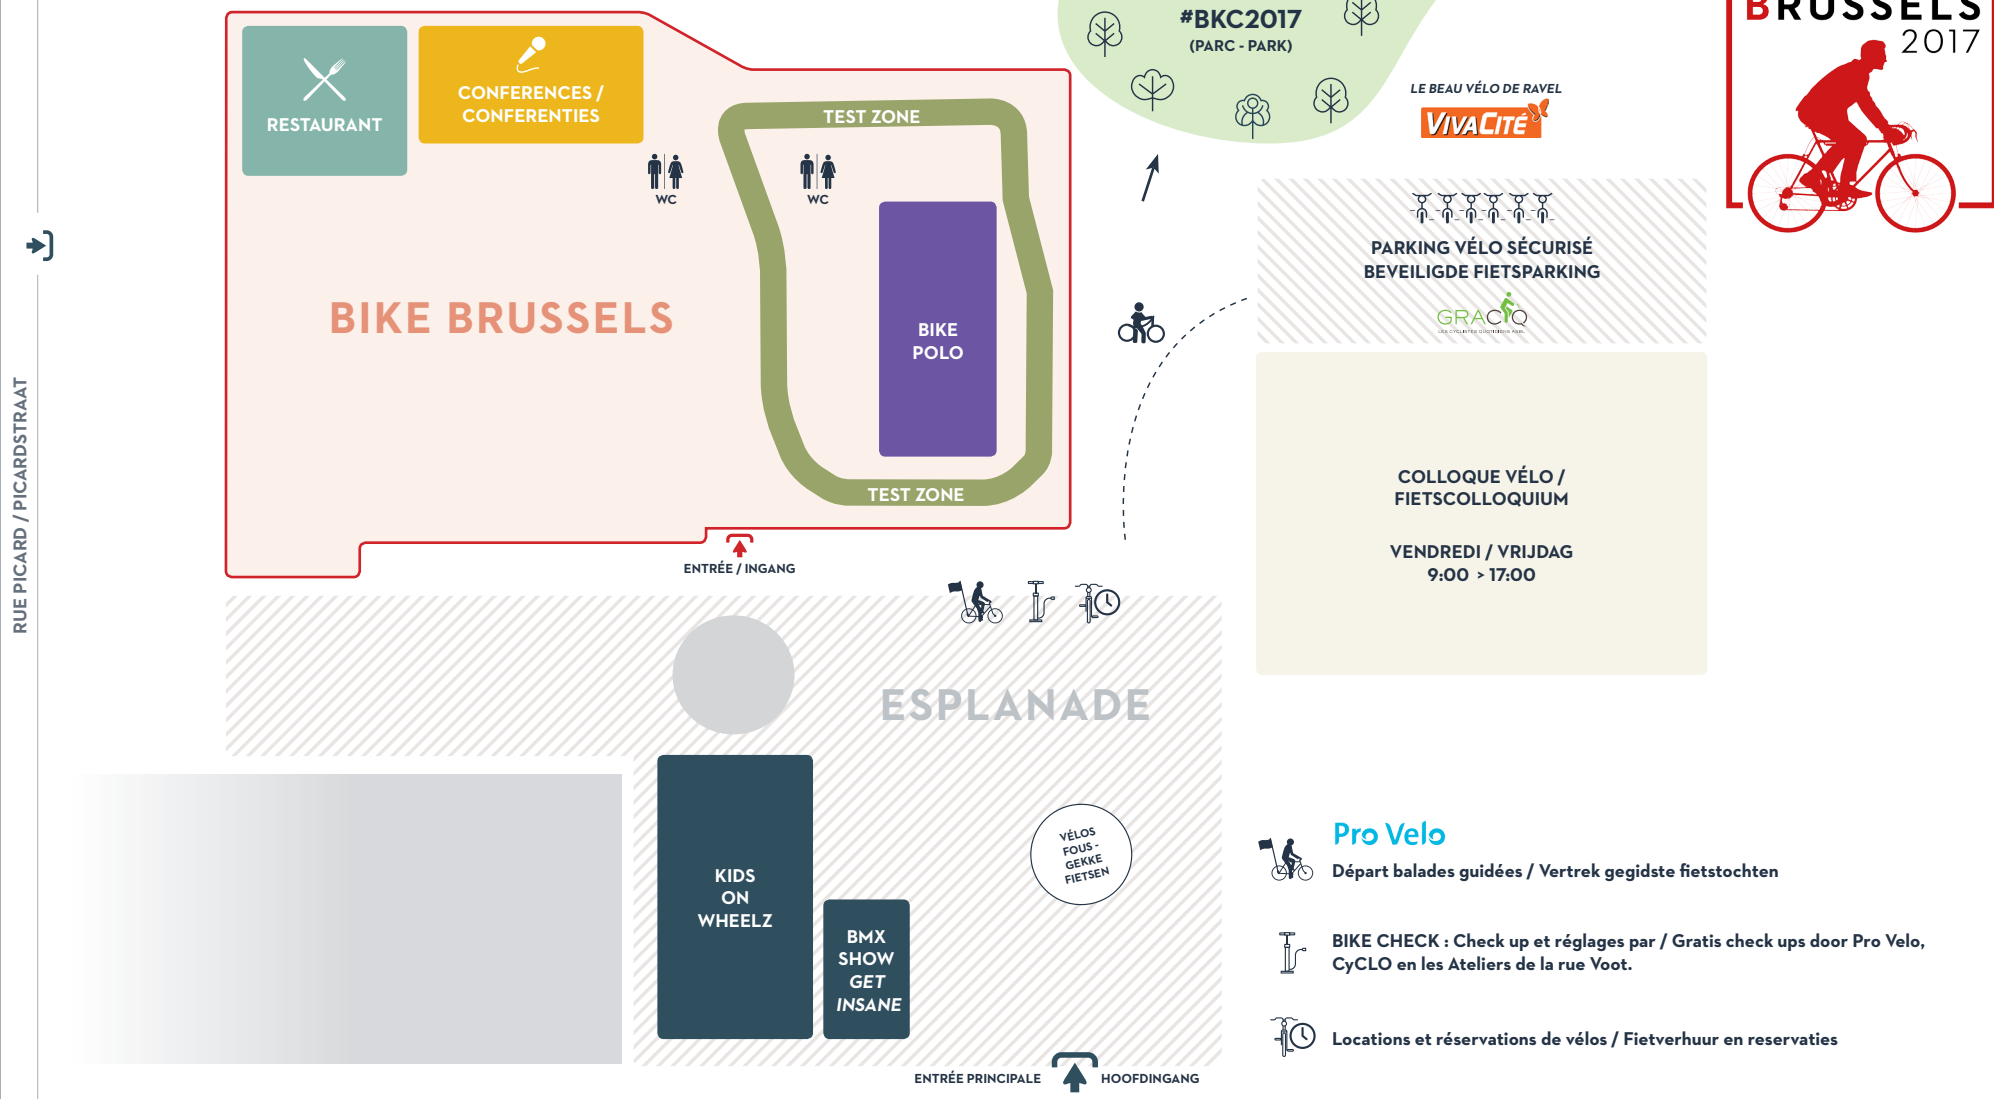

TOUR & TAXIS

CANAL / KANAAL

VRIJDAG / VENDREDI 15/09 : 11:00 - 21:00

9:00 - 17:00	Colloque vélo / fietscolloquium (sur inscription - op inschrijving)
11:30	Cérémonie d'ouverture / Openingsceremonie
11:30	Bike Brussels Awards
14:00 - 17:30	Bruxelles à bicyclette FR
18:00 - 21:00	Nocturne
18:00 - 21:00	Initiation Bike Polo Initiatie

ZATERDAG / SAMEDI 16/09 : 11:00 - 18:00

10:00 - 13:00	Au fil de la Senne FR
10:00 - 12:00	European Bike Polo championship : round 1 - 2
10:30 - 13:30	Op ontdekking van de merkwaardige bomen van Brussel NL
11:00 - 14:00	Start2Bike - Bike Experience
11:00 - 14:00	Start2Coach - Bike Experience
12:30 - 13:15	Les touristes en selle / Brussel op zadel FR (NL)
12:00 - 13:00	Initiation Bike Polo Initiatie
13:00 - 16:30	#BKC2017 : Championnat belge de vélo-cargo / Belgisch Kampioenschap Cargofietsen
13:00 - 17:00	European Bike Polo championship : round 3 - 6
13:15 - 14:00	Bruxelles, capitale du vélo ? / Brussel, fietshoofdstad? FR (NL)
14:00 - 14:30	Get Insane BMX show
14:00 - 14:45	Ceci n'est pas une piste cyclable FR
14:00 - 17:00	Langs de Zenne NL
14:00 - 17:00	Bruxelles cyclable ? Non, peut-être ! FR
14:30 - 17:30	A la découverte des arbres remarquables bruxellois FR
14:45 - 15:30	Fietsen, gezond of gevaarlijk? NL (EN)
15:30 - 16:15	Choisir son vélo à assistance électrique FR (EN)
15:30 - 16:00	Get Insane BMX show
16:15 - 17:00	Mes enfants à vélo ? Facile ! / Mijn kinderen met de fiets? Gemakkelijk ! FR (NL)
16:30 - 17:00	Bakfietsparade vers la Feest de la Charge
17:00 - 17:30	Get Insane BMX show
17:00 - 17:45	Cyclotouriste en Région wallonne FR
17:00 - 18:00	Initiation Bike Polo Initiatie